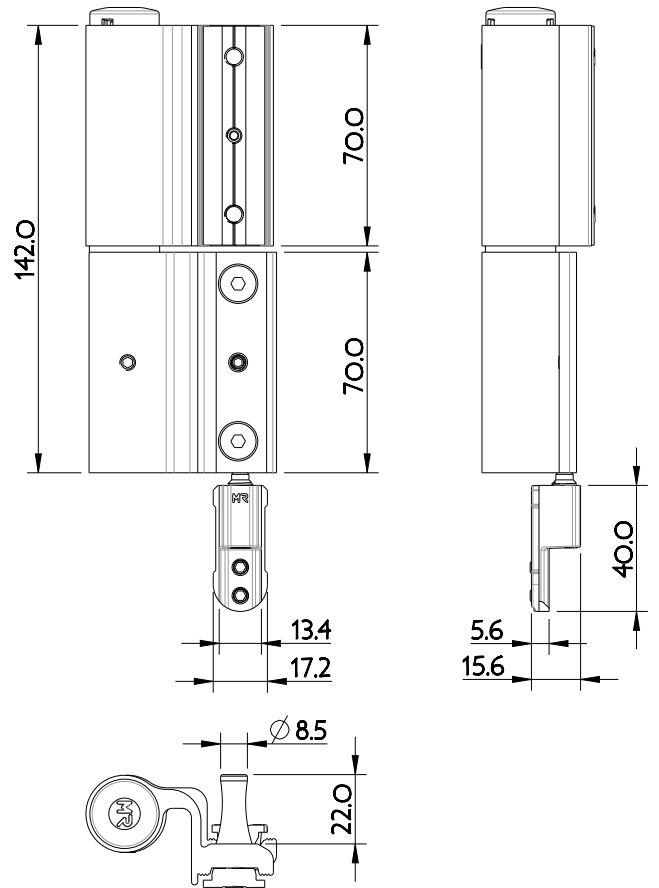

www.mrodrigues.pt

DOBRADIÇA 9101 3D

AFINAÇÃO TOTAL (mm)	
+1.8	-1.2
+1.2	-1.8