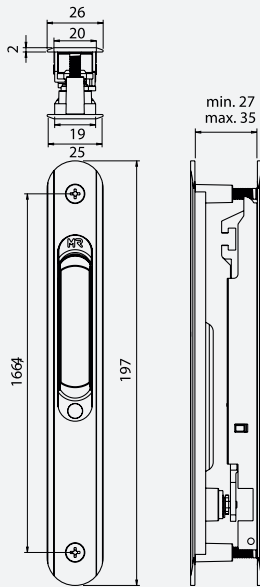

**FECHO LATERAL DE EMBUTIR**  
LATERAL INSERT BARREL  
CIERRE DE EMBUTIR  
VERROU COULISSE

REF.	(A)	(B)
4308	184	19,5
4309	173	19,5

Fixação invisível  
4309 C

DUPLO  
4309 C

4309 C DUPLO

4309 C

4308 C

**EMBALAGEM - PACKAGING**  
EMPAQUETADO - EMBALLAGE

**50 unidades por caixa**  
50 pieces per box  
50 unidades por caja  
50 pieces par boîte

**MATERIAIS - MATERIALS**  
MATERIALES - MATERIAUX

**Alumínio - Zamak - Inox**  
Alluminium - Zamak - Stainless Steel  
Aluminio - Zamak - Acero Inox  
Alluminium - Zamak - Inox