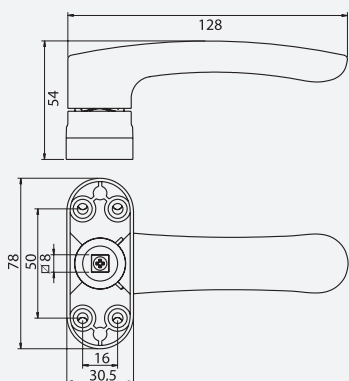

**MULETA C/ MOLA RECUPERAÇÃO**  
SPRING-LOADED HANDLE FOR DOORS  
MANILLA C/ MUELLE DE RECUPERACIÓN  
BÉQUILLE AVEC RESORT DE RAPPEL POUR PORTES

9570

9580

PRESTIGE

9570

9580

**EMBALAGEM - PACKAGING**  
EMPAQUETADO - EMBALLAGE

**12 pares por caixa**  
12 pairs per box  
12 pares por caja  
12 paires par boîte

**MATERIAIS - MATERIALS**  
MATERIALES - MATERIAUX

**Alumínio - Zamak - Inox**  
Aluminium - Zamak - Stainless steel  
Aluminio - Zamak - Acero inox  
Aluminium - Zamak - Inox