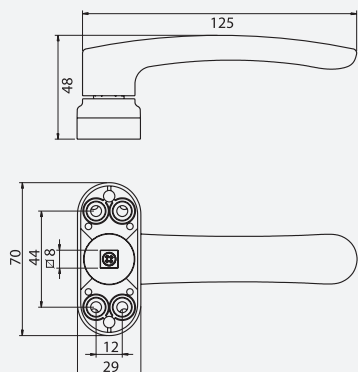

**MULETA C/ MOLA RECUPERAÇÃO**  
SPRING-LOADED HANDLE FOR DOORS  
MANILLA C/ MUELLE DE RECUPERACIÓN  
BÉQUILLE AVEC RESORT DE RAPPEL POUR PORTES

9570

9580

PRESTIGE

9570

9580

**EMBALAGEM - PACKAGING**  
EMPAQUETADO - EMBALLAGE

**12 pares por caixa**  
12 pairs per box  
12 pares por caja  
12 paires par boîte

**MATERIAIS - MATERIALS**  
MATERIALES - MATERIAUX

**Alumínio - Zamak - Inox**  
Aluminium - Zamak - Stainless steel  
Aluminio - Zamak - Acero inox  
Aluminium - Zamak - Inox