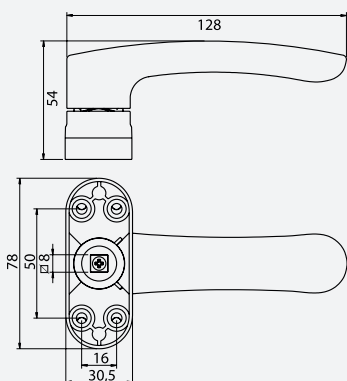

**MULETA C/ MOLA RECUPERAÇÃO**  
SPRING-LOADED HANDLE FOR DOORS  
MANILLA C/ MUELLE DE RECUPERACIÓN  
BÉQUILLE AVEC RESORT DE RAPPEL POUR PORTES

9570

9580

PRESTIGE

9570

9580

**EMBALAGEM - PACKAGING**  
EMPAQUETADO - EMBALLAGE

**12 pares por caixa**  
12 pairs per box  
12 pares por caja  
12 paires par boîte

**MATERIAIS - MATERIALS**  
MATERIALES - MATERIAUX

**Alumínio - Zamak - Inox**  
Aluminium - Zamak - Stainless steel  
Aluminio - Zamak - Acero inox  
Aluminium - Zamak - Inox