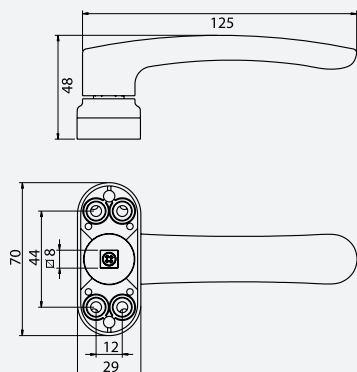

**MULETA C/ MOLA RECUPERAÇÃO**  
SPRING-LOADED HANDLE FOR DOORS  
MANILLA C/ MUELLE DE RECUPERACIÓN  
BÉQUILLE AVEC RESORT DE RAPPEL POUR PORTES

9570

9580

PRESTIGE

9570

9580

**EMBALAGEM - PACKAGING**  
EMPAQUETADO - EMBALLAGE

**12 pares por caixa**  
12 pairs per box  
12 pares por caja  
12 paires par boîte

**MATERIAIS - MATERIALS**  
MATERIALES - MATERIAUX

**Alumínio - Zamak - Inox**  
Aluminium - Zamak - Stainless steel  
Aluminio - Zamak - Acero inox  
Aluminium - Zamak - Inox